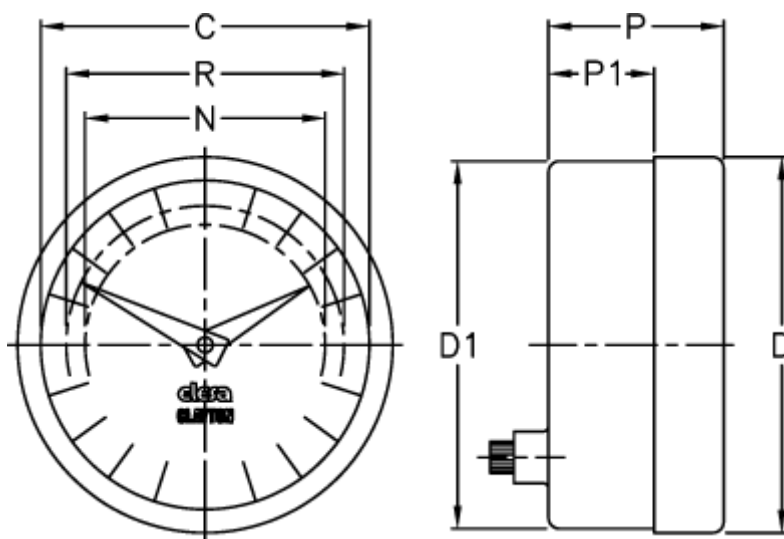

Varenummer: 2307074092
Beskrivelse: E+G Indikator
PA11-0050-S

Mål

C = 42
D = 49.8
d1 = 48.2
N = 30
P = 30
P1 = 23
R = 37